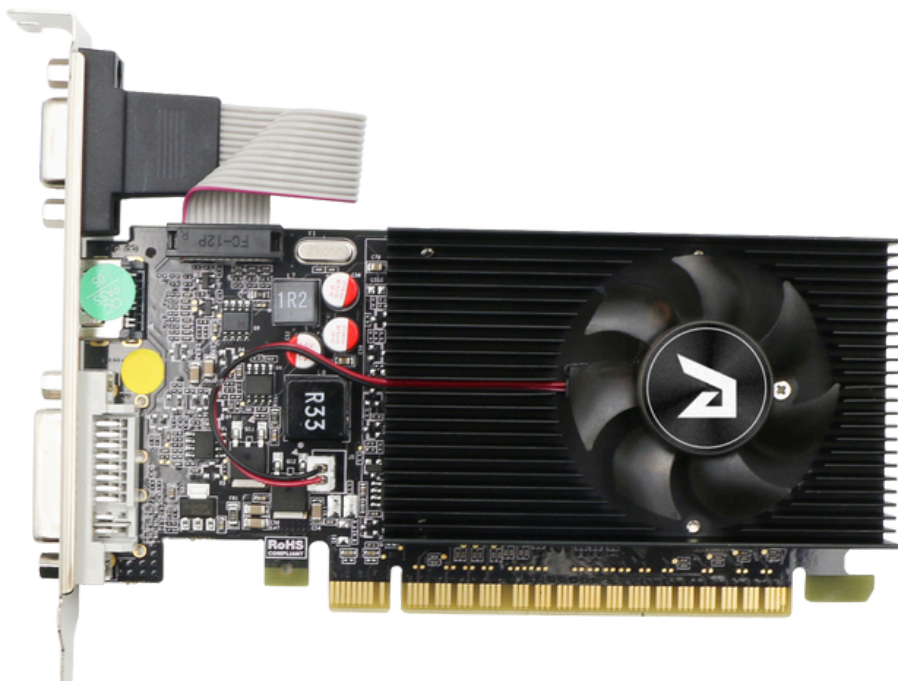

Відеокарта GOLDEN MEMORY GF GT710 2Gb DDR3 64bit GT710D32G64bit

Golden Memory GF GT710D32G64bit — енергоефективна low-profile відеокарта для офісних ПК і домашніх мультимедійних систем, побудована на GPU NVIDIA GeForce GT 710 (192 CUDA-ядра) з базовою частотою ядра до 954 МГц і 2 Гб DDR3 пам'яті на 64-бітній шині для стабільної роботи щоденних задач і плавного відтворення відео до 1080p/1440p залежно від інтерфейсу підключення. Завдяки низькому тепловиділенню (~30 Вт) карта не потребує додаткового живлення, працює від стандартного PCIe 2.0 x16 і сумісна з широким спектром материнських плат, включно з компактними SFF/DT корпусами.

Специфікація відеокарти GOLDEN MEMORY GF GT710 2Gb DDR3 64bit*

Модель (P/N)	GT710D32G64bit
Серія GPU	NVIDIA GeForce GT 710
Назва GPU	GK208
Обсяг пам'яті	1 ГБ
Тип пам'яті	DDR3
Кількість універсальних процесорів (SPU)	192
Частота GPU	954 МГц
Частота пам'яті	1000 МГц
Розрядність шини пам'яті	64 біт
Інтерфейс	PCI Express 2.0
Система охолодження	Активна, 1 вентилятор
Роз'єми	1 x HDMI, 1 x DVI-D, 1 x VGA
Максимальна роздільна здатність	2560 x 1600 пікселів
Підтримка стандартів	DirectX 11, OpenGL 4.5
Енергоспоживання	30 Вт
Розміри	150 * 70 * 20 мм, однослотова, низькопрофільна
Вага	195 г
Гарантія	12 місяців
Країна-виробник	Китай